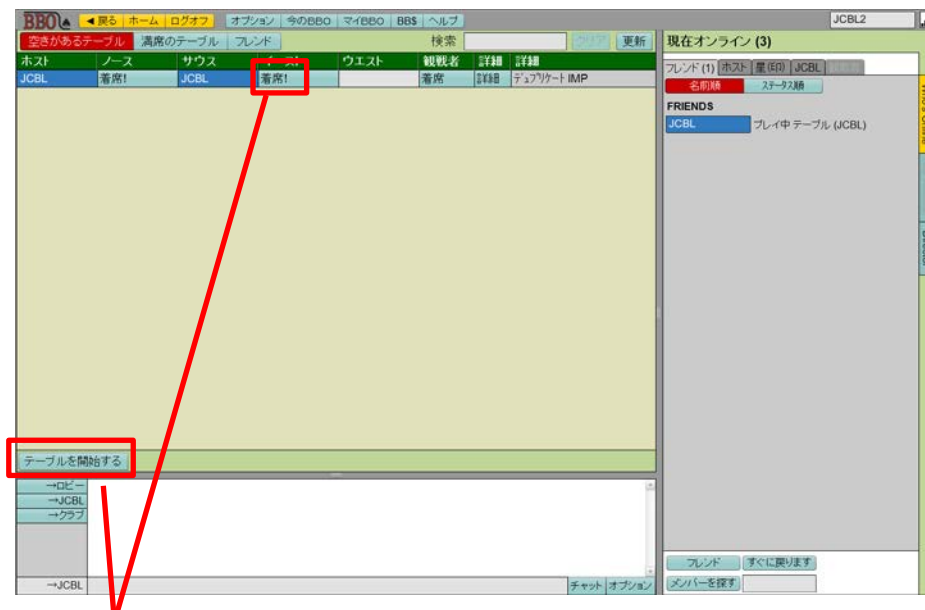

BBF: Bid This Board

BBF: Balancing hand

マスターポイント・ランキング

ビューグラフ(生中継)

JCBL ブリッジクラブはここから入ります。

※その他のコーナーは通常の BBO サイト（世界中向けのオンライン対戦）と共通になります。世界中のプレイヤーに混じってプレイしたい場合は左上の「プレイもしくは観戦する」からテーブルを選び／開始します。

【テーブル選択画面】

「テーブルを開始する」で新しいテーブルを作成するか、空きのあるテーブルに「着席」します。