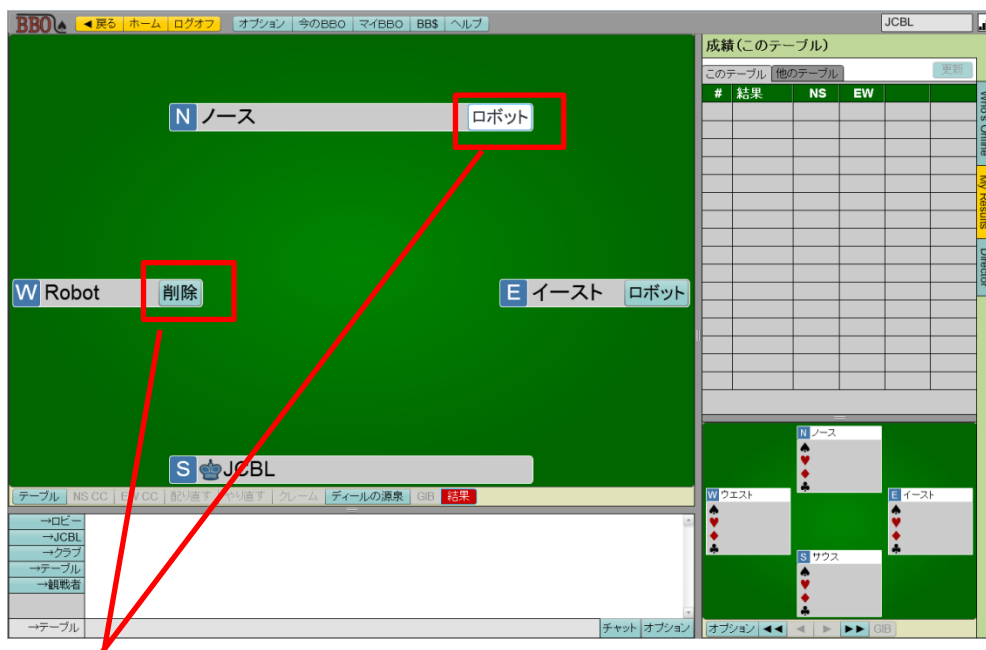

BBF: Bid This Board

BBF: Balancing hand

マスターポイント・ランキング

ビューグラフ(生中継)

JCBL ブリッジクラブはここから入ります。

※その他のコーナーは通常の BBO サイト（世界中向けのオンライン対戦）と共通になります。世界中のプレイヤーに混じってプレイしたい場合は左上の「プレイもしくは観戦する」からテーブルを選び／開始します。

【テーブル選択画面】

「テーブルを開始する」で新しいテーブルを作成するか、空きのあるテーブルに「着席」します。

【テーブル画面】

空いている席に着席後、「ロボット」をクリックするとコンピュータが座ります。外したいときは「削除」をクリックします。すべての席が埋まるとゲームが始まります。